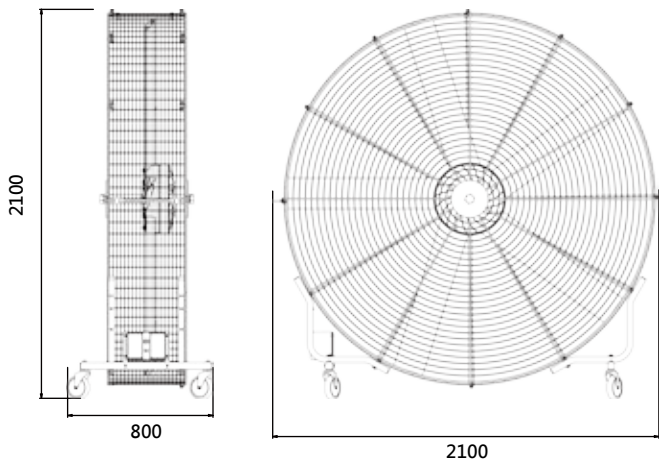

-快速安裝

用戶可快速自行拆裝，方便遠距離搬運

-節能省電

最大轉速用電僅440w，約1.93元台幣/小時

-超遠送風距離

非常適合狹長或開闊無法懸吊風扇的場域

-靜音設計

無齒輪馬達設計，解決高轉速噪音問題

-馬達防水防塵

唯一可戶外使用的移動大風扇

整機專利設計