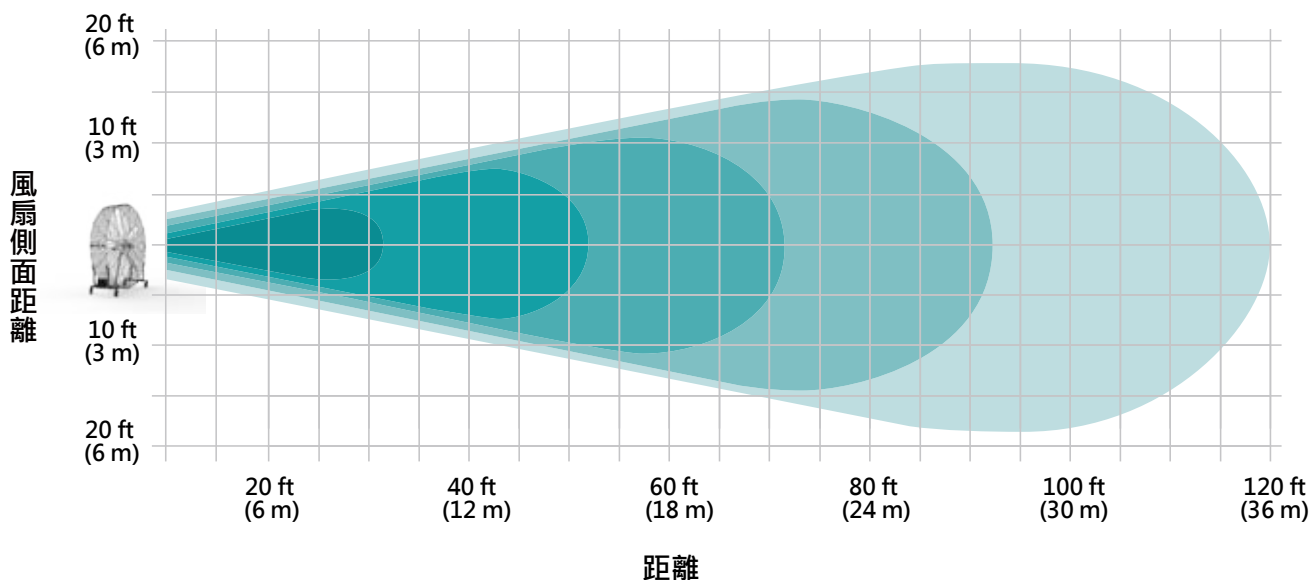

# 氣流距離

示意圖表示氣流範圍，可達120英尺(36.6公尺)  
一個籃球場前後各裝一台，整個球場就有最舒服的風

| 電流 | 電壓(V) | 電流量(A) | 功率(W) | 轉速(MAX) | 噪音      | 風量                       | 直徑  | 重量    |
|----|-------|--------|-------|---------|---------|--------------------------|-----|-------|
| DC | 220V  | 2 A    | 440 W | 270 RPM | <65(dB) | 1413 m <sup>3</sup> /min | 2 M | 81 KG |